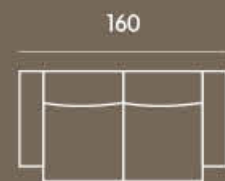

PELLE CAT. 2 = Rivestimento Pelle Natural / Brina / Pamplona / Etrusco / Vintage

INDIA

DIVANI  
SOFASTEAM

BEST BUY 2022  
promozione

59 - SOFATEAM DIVANI

ATLANTIC = Rivestimento Tessuto Idrorepellente

TUTTI TESSUTI = Rivestimento Tessuto Idrorepellente e Antimacchia