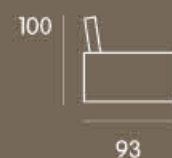

PELLE CAT. 1 = Rivestimento Pelle Spessorata / Uruguay

PELLE CAT. 2 = Rivestimento Pelle Natural / Brina / Pamplona / Etrusco / Vintage

TORINO

DIVANI  
SOFAS  
TEAM

BEST BUY 2022  
promozione

71 - SOFATEAM DIVANI