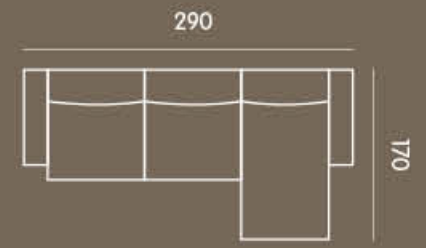

BEST BUY 2022  
promozione

11 - SOFATEAM DIVANI

ATLANTIC = Rivestimento Tessuto Idrorepellente

TUTTI TESSUTI = Rivestimento Tessuto Idrorepellente e Antimacchia

PELLE CAT. 1 = Rivestimento Pelle Spessorata / Uruguay