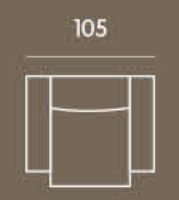

ATLANTIC = Rivestimento Tessuto Idrorepellente

TUTTI TESSUTI = Rivestimento Tessuto Idrorepellente e Antimacchia

PELLE CAT. 1 = Rivestimento Pelle Spessorata / Uruguay

PELLE CAT. 2 = Rivestimento Pelle Natural / Brina / Pamplona / Etrusco / Vintage