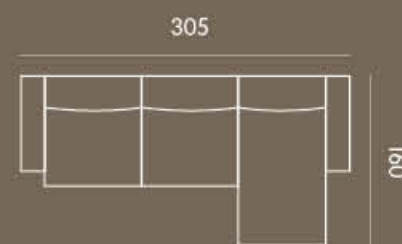

MICHELANGELO

DIVANI  
SOFATEAM

BEST BUY 2022  
promozione

MICHELANGELO

DIVANI  
SOFATEAM

BEST BUY 2022  
promozione

75 - SOFATEAM DIVANI

ATLANTIC = Rivestimento Tessuto Idrorepellente