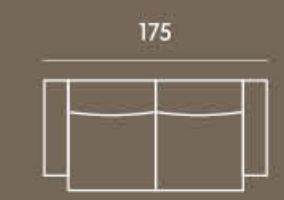

PELLE CAT. 2 = Rivestimento Pelle Natural / Brina / Pamplona / Etrusco / Vintage