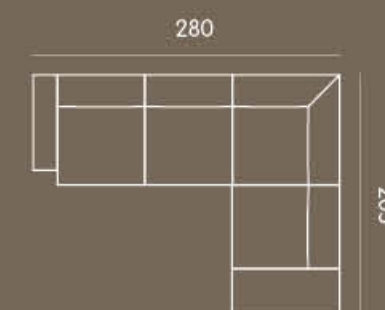

PELLE CAT. 1 = Rivestimento Pelle Spessorata / Uruguay

PELLE CAT. 2 = Rivestimento Pelle Natural / Brina / Pamplona / Etrusco / Vintage

TORINO

DIVANI  
SOFAS  
TEAM

BEST BUY 2022  
promozione

71 - SOFATEAM DIVANI