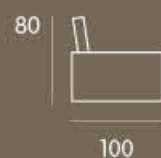

MICHELANGELO

DIVANI  
SOFATEAM

BEST BUY 2022  
promozione

MICHELANGELO

DIVANI  
SOFATEAM

BEST BUY 2022  
promozione

75 - SOFATEAM DIVANI

ATLANTIC = Rivestimento Tessuto Idrorepellente