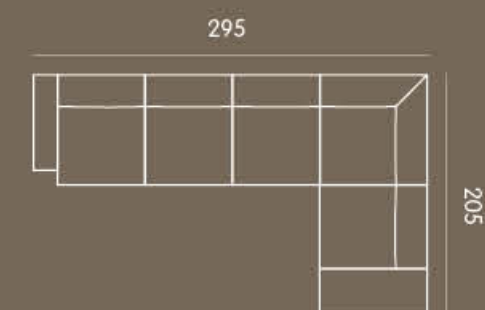

PELLE CAT. 1 = Rivestimento Pelle Spessorata / Uruguay

PELLE CAT. 2 = Rivestimento Pelle Natural / Brina / Pamplona / Etrusco / Vintage

TORINO

DIVANI  
SOFAS  
TEAM

BEST BUY 2022  
promozione

71 - SOFATEAM DIVANI