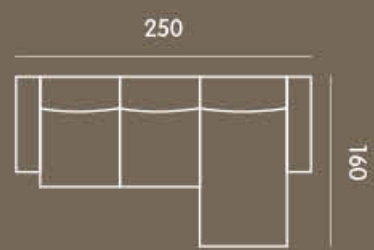

TUTTI TESSUTI = Rivestimento Tessuto Idrorepellente e Antimacchia