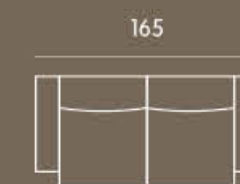

PELLE CAT. 2 = Rivestimento Pelle Natural / Brina / Pamplona / Etrusco / Vintage

NOA

100% SFODERABILE

DIVANI  
SOFASTEAM

BEST BUY 2022  
promozione

35 - SOFATEAM DIVANI

ATLANTIC = Rivestimento Tessuto Idrorepellente