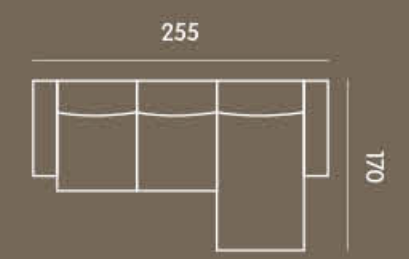

# LEYLA

100% SFODERABILE  
DISPONIBILE CON SEDUTA SLITTA

DIVANI  
SOFATEAM

BEST BUY 2022  
promozione

27 - SOFATEAM DIVANI

ATLANTIC = Rivestimento Tessuto Idrorepellente

TUTTI TESSUTI = Rivestimento Tessuto Idrorepellente e Antimacchia