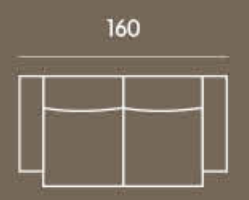

ATLANTIC = Rivestimento Tessuto Idrorepellente

TUTTI TESSUTI = Rivestimento Tessuto Idrorepellente e Antimacchia

PELLE CAT. 1 = Rivestimento Pelle Spessorata / Uruguay

PELLE CAT. 2 = Rivestimento Pelle Natural / Brina / Pamplona / Etrusco / Vintage