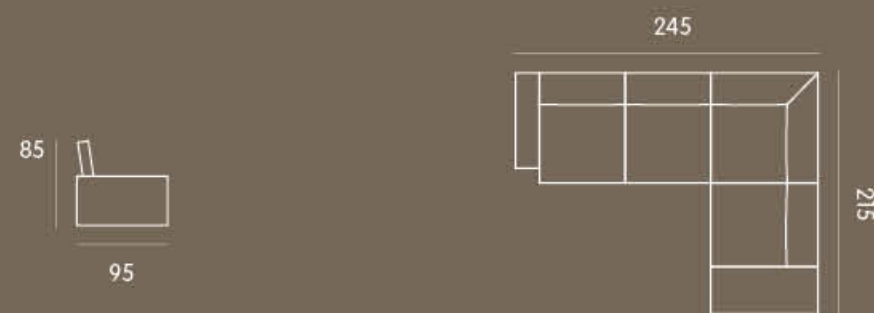

PELLE CAT. 2 = Rivestimento Pelle Natural / Brina / Pamplona / Etrusco / Vintage

GRETA

DIVANI  
SOFATEAM

BEST BUY 2022  
promozione

49 - SOFATEAM DIVANI

ATLANTIC = Rivestimento Tessuto Idrorepellente

TUTTI TESSUTI = Rivestimento Tessuto Idrorepellente e Antimacchia