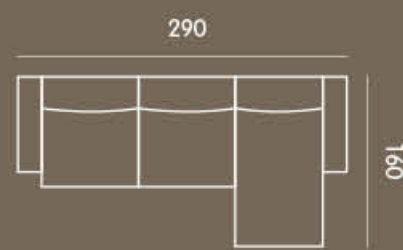

PELLE CAT. 1 = Rivestimento Pelle Spessorata / Uruguay