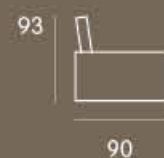

CITY

DIVANI
SOFATEAM

BEST BUY 2022
promozione

79 - SOFATEAM DIVANI

90

110

160

210

ATLANTIC = Rivestimento Tessuto Idrorepellente

TUTTI TESSUTI = Rivestimento Tessuto Idrorepellente e Antimacchia

PELLE CAT. 1 = Rivestimento Pelle Spessorata / Uruguay

PELLE CAT. 2 = Rivestimento Pelle Natural / Brina / Pamplona / Etrusco / Vintage