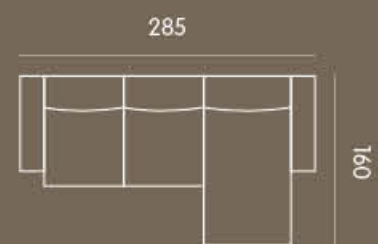

MICHELANGELO

DIVANI  
SOFATEAM

BEST BUY 2022  
promozione

MICHELANGELO

DIVANI  
SOFATEAM

BEST BUY 2022  
promozione

75 - SOFATEAM DIVANI

ATLANTIC = Rivestimento Tessuto Idrorepellente