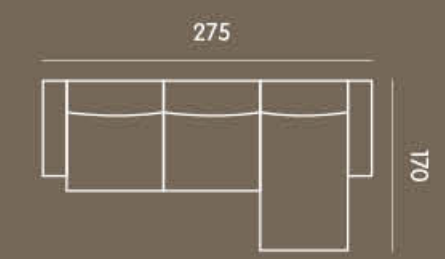

# LEYLA

100% SFODERABILE  
DISPONIBILE CON SEDUTA SLITTA

DIVANI  
SOFATEAM

BEST BUY 2022  
promozione

27 - SOFATEAM DIVANI

ATLANTIC = Rivestimento Tessuto Idrorepellente

TUTTI TESSUTI = Rivestimento Tessuto Idrorepellente e Antimacchia