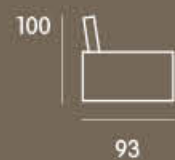

PELLE CAT. 2 = Rivestimento Pelle Natural / Brina / Pamplona / Etrusco / Vintage

TORINO

DIVANI  
SOFATEAM

BEST BUY 2022  
promozione

69 - SOFATEAM DIVANI

ATLANTIC = Rivestimento Tessuto Idrorepellente

TUTTI TESSUTI = Rivestimento Tessuto Idrorepellente e Antimacchia