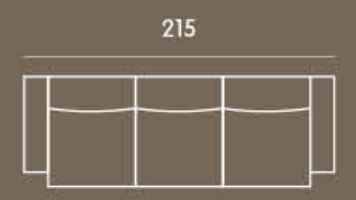

ATLANTIC = Rivestimento Tessuto Idrorepellente

TUTTI TESSUTI = Rivestimento Tessuto Idrorepellente e Antimacchia

PELLE CAT. 1 = Rivestimento Pelle Spessorata / Uruguay

PELLE CAT. 2 = Rivestimento Pelle Natural / Brina / Pamplona / Etrusco / Vintage